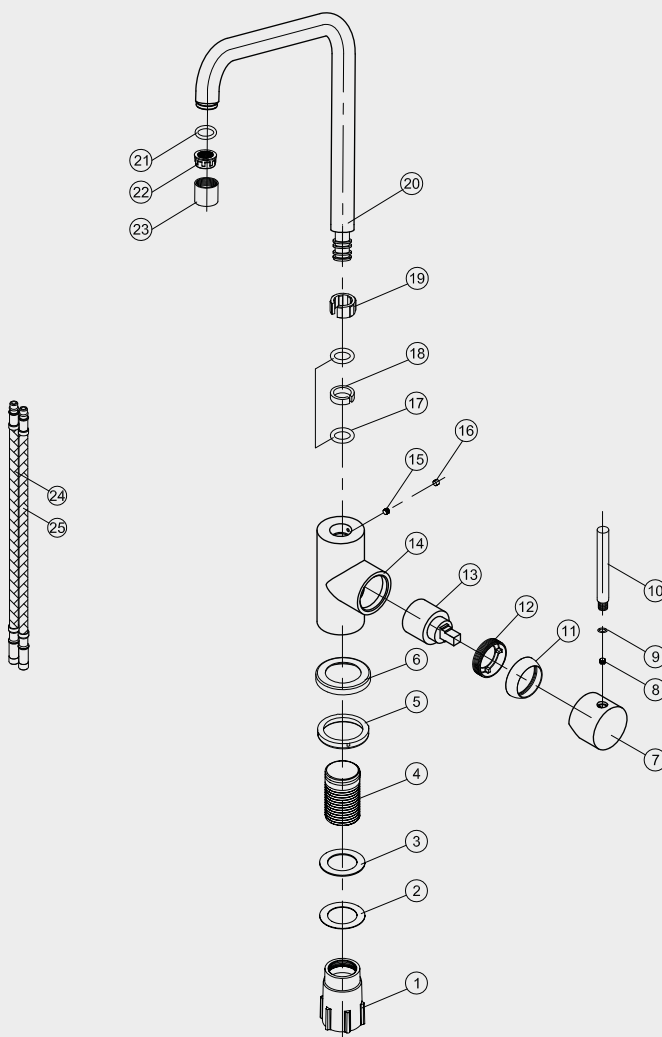

1. 1 Fixing bushing
2. 2 Washer
3. 3 Rubber
4. 4 Threaded tube
5. 5 Base Rubber
6. 6 Base
7. 7 Handle base
8. 8 Inner hex screw
9. 9 O ring
10. 10 Handle bar
11. 11 Cover ring
12. 12 Screw nut
13. 13 Cartridge
14. 14 Body
15. 15 Inner hex screw
16. 16 Decoration rubber
17. 17 O ring
18. 18 C ring
19. 19 C ring
20. 20 Bottom spout
21. 21 O ring
22. 22 Aerator
23. 23 Aerator cover
24. 24 Flexible hose
25. 25 Flexible hose